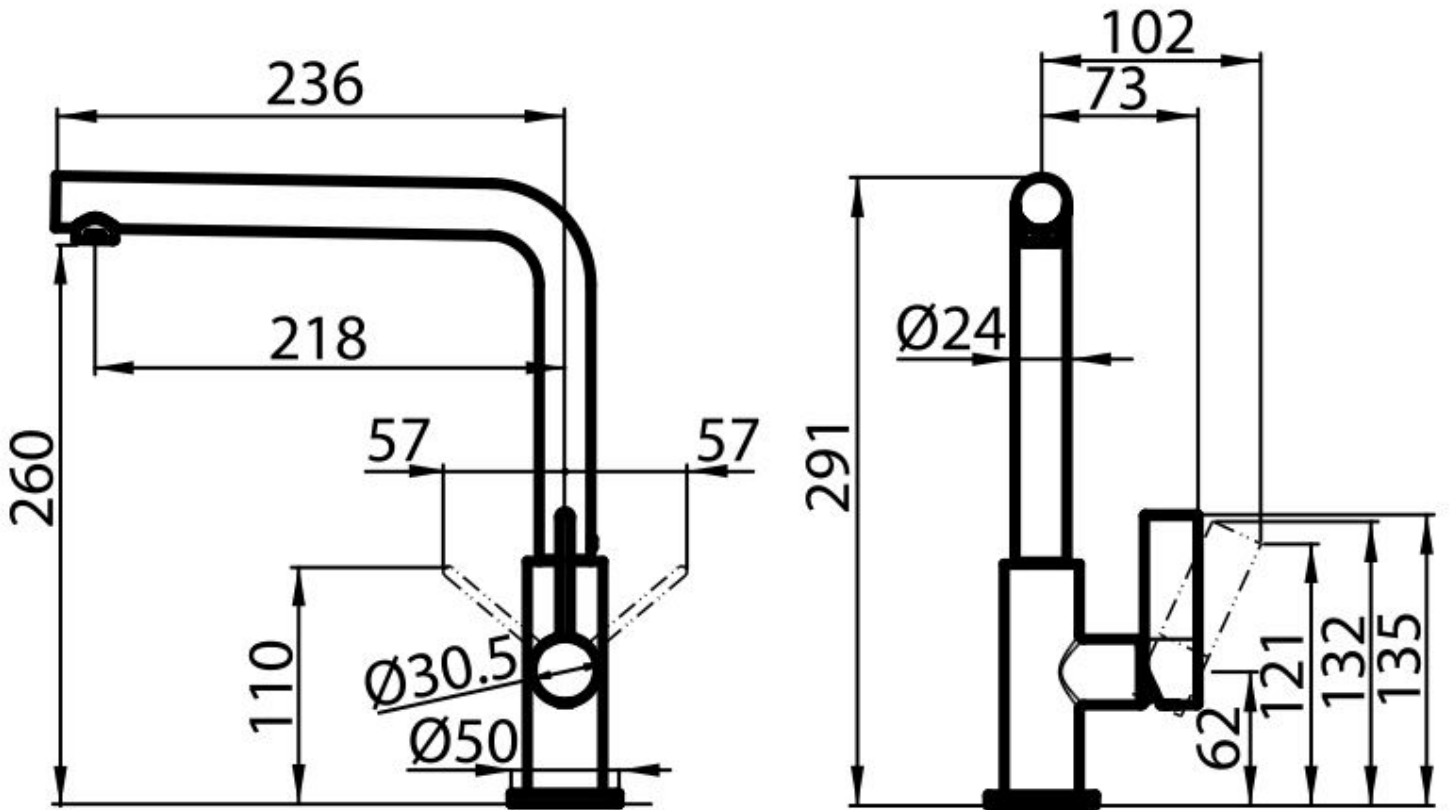

Colorazione Copper

Finitura PVD

Materiale Ottone

Texture Cromato

Angolo di rotazione 360°

Base d'appoggio ø50 mm

Cartuccia Con dischi ceramici

Foro mixer ø35 mm

Ingombro posteriore 35mm

Spessore max top 40 mm

DATI TECNICI

GALLERIA FOTOGRAFICA